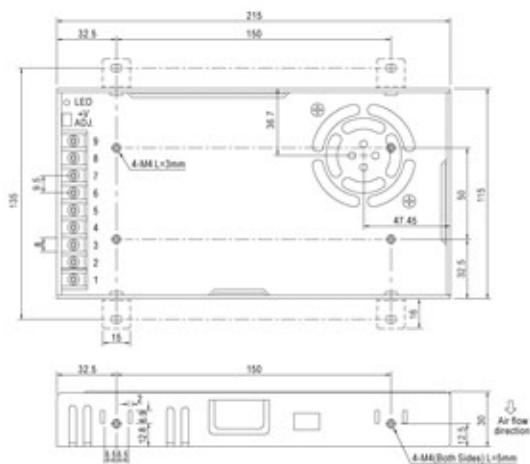

### Fuente de poder interior 350W

LRS-350-12

### Dimensiones

Potencia	350 W
Voltaje	12 V
Corriente nominal	29 a
Rango de corriente	0~29 a
Onda y ruido	150mVp-p
Tolerancia de voltaje	1.5%
Regulación de Línea	0.5%
Regulación de carga	1.0%
Rango de frecuencia	47~63Hz
Eficiencia	85%
Temperatura de funcionamiento	-25° ~ + 70° C
Peso	0,76 Kg